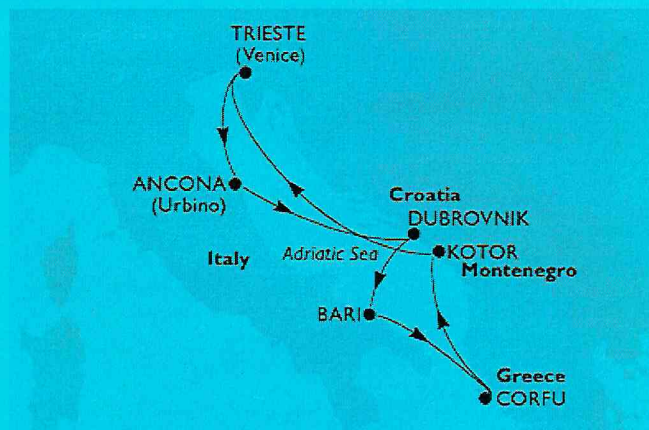

GIRANDOLONI MOANTOUR

CROCIERA DI FINE ESTATE

PARTENZA DA ANCONA IL 19 SETTEMBRE , RIENTRO A TRIESTE IL 25 SETTEMBRE

Quota a persona in cabina interna Eur 670,00

Quota a persona in cabina esterna Eur 710,00

Quota a persona in cabina con balcone Eur 750,00

La quota comprende:

Crociera nella tipologia di cabina prescelta, trattamento di pensione completa a bordo, quote di servizio, tasse portuali, assicurazione medico-bagaglio-annullamento, assicurazione Covid-19, Pullman Trieste/Porto Recanati